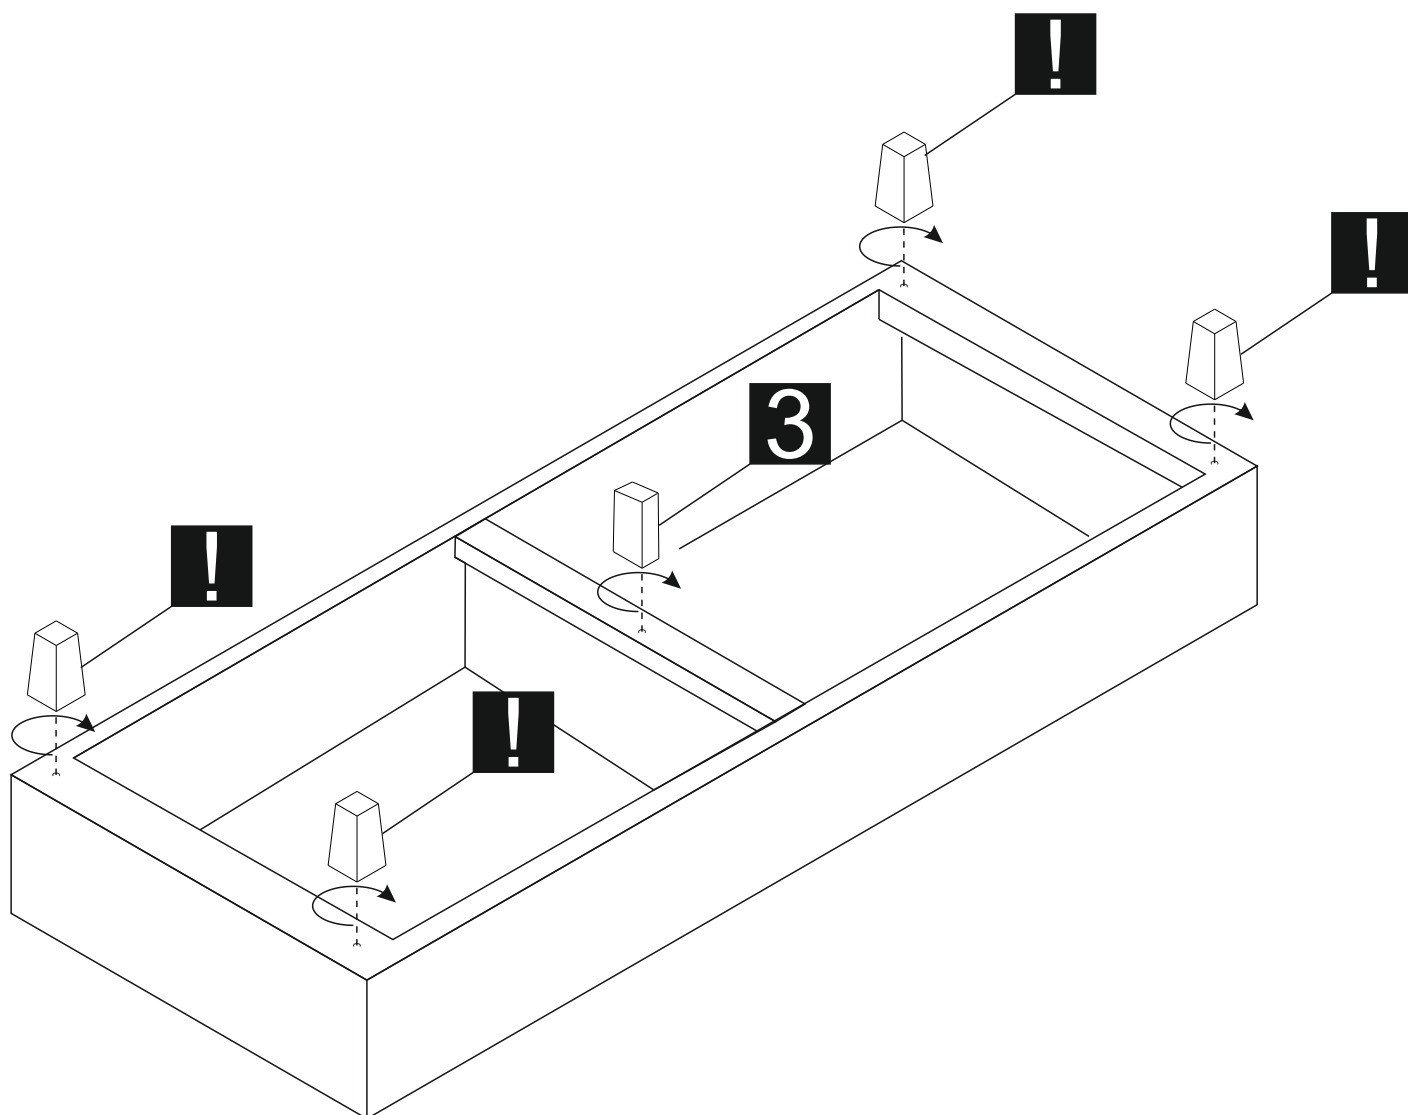

DREVONA®

S Y S T E M

GEMINI

	900
	295
	2000

1 	2 	3
Spojovací plech (š350) 1ks	skrutka zh 4x16 2ks	podporná noha 130mm nastaviteľná 1ks

! noha 135mm nie je súčasťou balenia	
nutné dokúpiť, možnosť výberu farby	4ks

Spojovací plech (1) a skrutky (2) sú súčasťou každého jednolôžka,

aby pri zakúpení dvoch jednolôžok, bolo možné, tieto pomocou kovania spojiť.

Podporná noha (3) je výškovo nastaviteľná,
po montáži je potrebné túto nohu nastaviť tak, aby dosadala na
podlahu pre zabezpečenie stability a pevnosti výrobku.

Vytvorenie dvojľôžka:

Pribalené obe kovania namontujte pomocou skrutiek na jedno z dvoch lôžok. Otvory pre samorezné skrutky nie sú predvrtané, montáž kovania odporúčame približne 20cm od kraja, viď nákres.

Po namontovaní nôh a kovania, druhé lôžko zhora nasunieme (zavesíme).

po úspešnej montáži a umiestnení výrobku na miesto určenia, nastavíme stredovú podpornú nohu