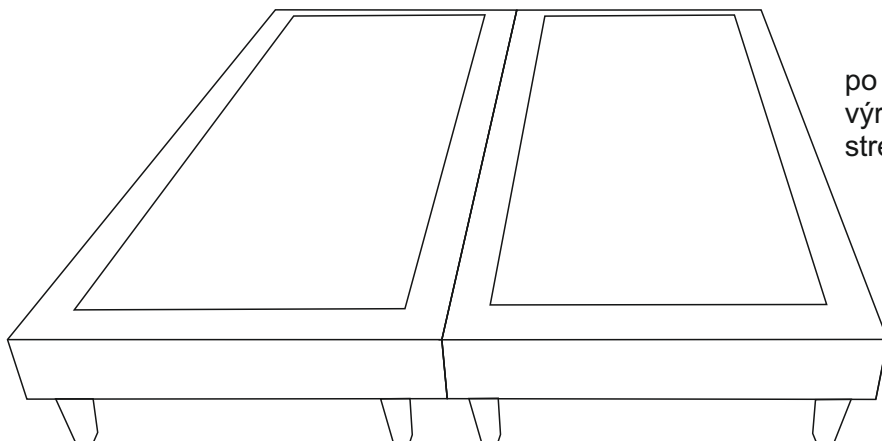

po úspešnej montáži a umiestnení výrobku na miesto určenia, nastavíme stredovú podpornú nohu