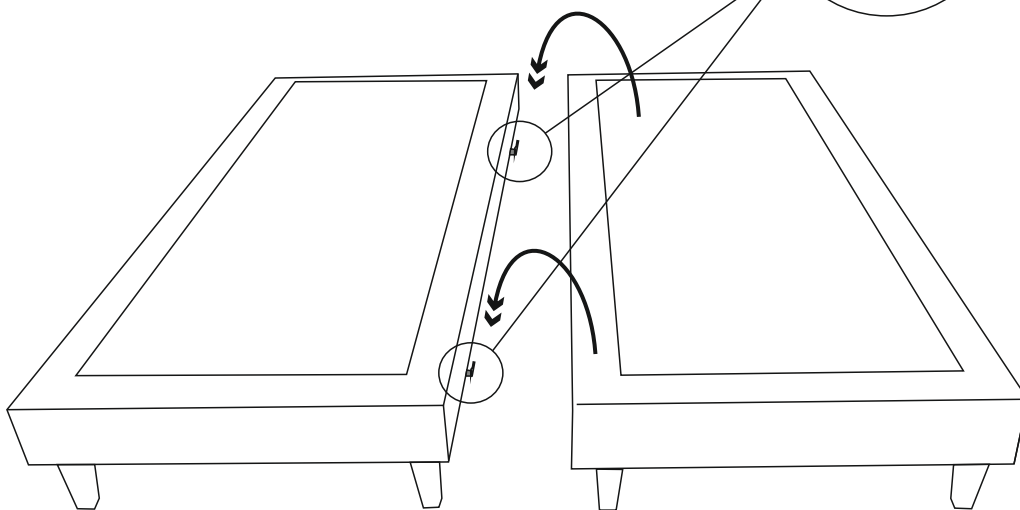

po úspešnej montáži a umiestnení výrobku na miesto určenia, nastavíme stredovú podpornú nohu