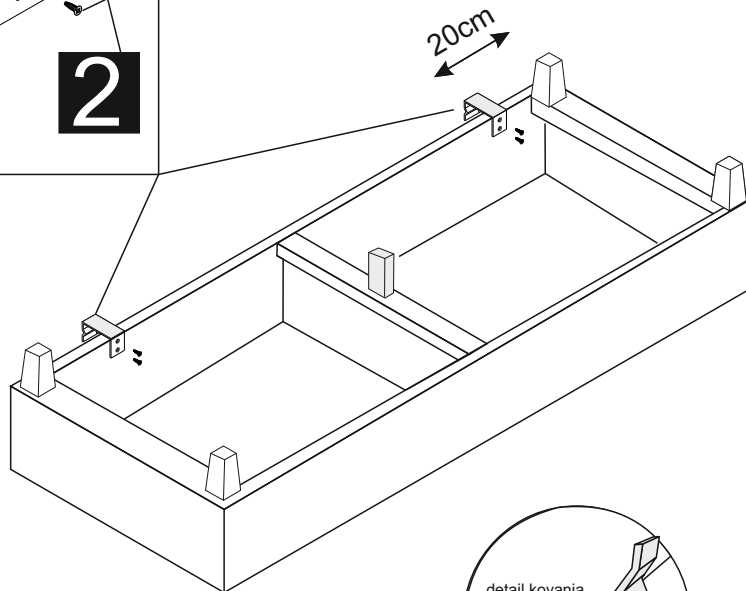

po úspešnej montáži a umiestnení výrobku na miesto určenia, nastavíme stredovú podpornú nohu