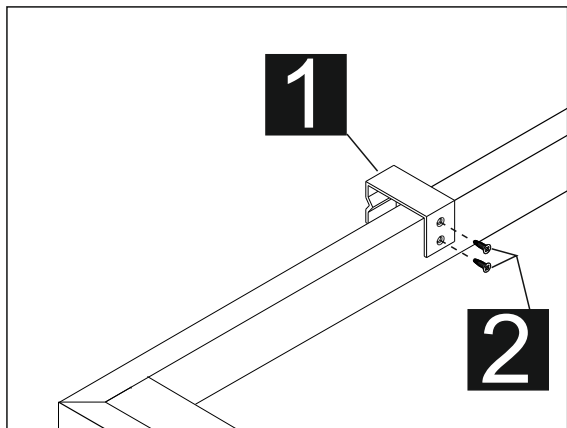

DREVONA®

S Y S T E M

GEMINI

	900
	295
	2000

1 	2 	3
Spojovací plech (š350) 1ks	skrutka zh 4x16 2ks	podporná noha 130mm nastaviteľná 1ks

! noha 135mm nie je súčasťou balenia	
nutné dokúpiť, možnosť výberu farby	4ks

Spojovací plech (1) a skrutky (2) sú súčasťou každého jednolôžka,

aby pri zakúpení dvoch jednolôžok, bolo možné, tieto pomocou kovania spojiť.

Podporná noha (3) je výškovo nastaviteľná,
po montáži je potrebné túto nohu nastaviť tak, aby dosadala na
podlahu pre zabezpečenie stability a pevnosti výrobku.

Vytvorenie dvojľôžka:

Pribalené obe kovania namontujte pomocou skrutiek na jedno z dvoch lôžok. Otvory pre samorezné skrutky nie sú predvrtané, montáž kovania odporúčame približne 20cm od kraja, viď nákres.